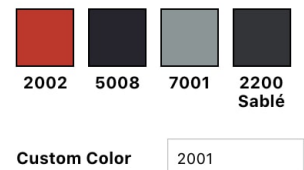

Modules

Colors

Korg planner, digitalt planeringsverktyg för utbyggnad av Korg möbelsystem, design Thomas Bernstrand.

2020-05-27 16:43 CEST

Korg planner - Nytt digitalt planeringsverktyg från Nola

Nola lanserar i dagarna ett helt nytt digitalt planeringsverktyg för Korg möbelsystem. Verktöget gör det möjligt att rumsligt skapa och testa idéer och lösningar efter specifika önskemål. Planeringsverktyget är tänkt att stötta arkitekten i sitt kreativa arbete samtidigt som resultatet blir konkret med en tydlig produktspecifikation.