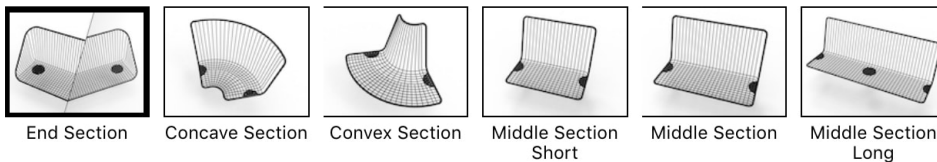

Modules

Colors

Korg planner, digitalt planeringsverktyg för utbyggnad av Korg möbelsystem, design Thomas Bernstrand.

2020-05-27 16:43 CEST

Korg planner - Nytt digitalt planeringsverktyg från Nola

Nola lanserar i dagarna ett helt nytt digitalt planeringsverktyg för Korg möbelsystem. Verktöget gör det möjligt att rumsligt skapa och testa idéer och lösningar efter specifika önskemål. Planeringsverktyget är tänkt att stötta arkitekten i sitt kreativa arbete samtidigt som resultatet blir konkret med en tydlig produktspecifikation.